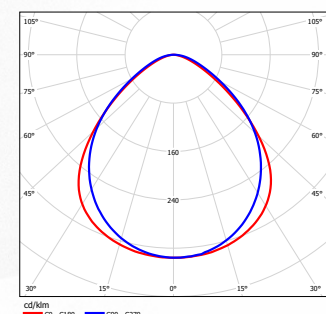

LICHTTECHNISCHE CHARAKTERISIERUNG

PERON 3 DXS 2k6 830