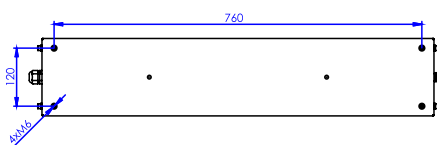

LEISTUNGS AUSFÜHRUNGEN

DATENBLATT PERON

LEUCHTENAUSFÜHRUNG	LEISTUNG	LICHTSTROME	FARBTEMPERATUR	LEBENSDAUER	GEWICHT
Katalogbezeichnung	Watt (W)	Lumen (lm)	Kelvin (K)	L90B10 (Std.)	Kilogramm (kg)
Pendel- / Anbauleuchten (Z)					
PERON 3 Uxx 2k6 730 B124	15	2 600	3 000	> 100 000	6,5
PERON 3 Uxx 4k0 730 B124	23	4 000	3 000	> 100 000	6,5
PERON 3 Uxx 6k0 730 B124	35	6 000	3 000	> 100 000	6,5
PERON 4 Uxx 8k0 730 B124	45	8 000	3 000	> 100 000	8,5
PERON 4 Uxx 10k0 730 B124	57	10 000	3 000	> 100 000	8,5
PERON 4 Uxx 12k0 730 B124	70	12 000	3 000	> 100 000	8,5

LEGENDE

PERON 3 Uxx 2k6 830 V B124

Leuchtenname	PERON 3
Größe der Leuchte	Uxx 2k6
Art von Optik	830
Lichtstrom 2 600 lm	V
Farb wiedergabe index Ra > 80, Farb temperatur 3 000 K	B124
Oberflächenbehandlung bei Außenleuchten (V)	
Bezeichnung des LED-Moduls	

Toleranz der optischen und elektrischen Parameter $\pm 10\%$

MASSSKIZZE

PERON 3

PERON 4