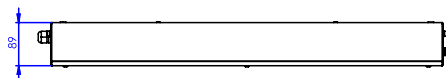

MASSSKIZZE