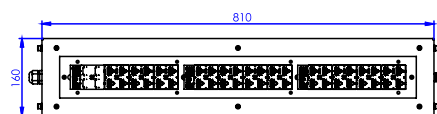

MASSSKIZZE