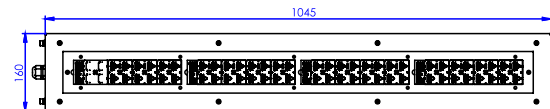

LEISTUNGS AUSFÜHRUNGEN

DATENBLATT PERON

LEUCHTENAUSFÜHRUNG	LEISTUNG	LICHTSTROME	FARBTEMPERATUR	LEBENSDAUER	GEWICHT
Katalogbezeichnung	Watt (W)	Lumen (lm)	Kelvin (K)	L90B10 (Std.)	Kilogramm (kg)
Pendel- / Anbauleuchten (Z)					
PERON 3 Uxx 2k6 730 B124	15	2 600	3 000	> 100 000	6,5
PERON 3 Uxx 4k0 730 B124	23	4 000	3 000	> 100 000	6,5
PERON 3 Uxx 6k0 730 B124	35	6 000	3 000	> 100 000	6,5
PERON 4 Uxx 8k0 730 B124	45	8 000	3 000	> 100 000	8,5
PERON 4 Uxx 10k0 730 B124	57	10 000	3 000	> 100 000	8,5
PERON 4 Uxx 12k0 730 B124	70	12 000	3 000	> 100 000	8,5

LEGENDE

PERON 3 Uxx 2k6 830 V B124

Leuchtenname	PERON 3
Größe der Leuchte	Uxx 2k6
Art von Optik	830
Lichtstrom 2 600 lm	V
Farb wiedergabe index Ra > 80, Farb temperatur 3 000 K	B124
Oberflächenbehandlung bei Außenleuchten (V)	
Bezeichnung des LED-Moduls	

Toleranz der optischen und elektrischen Parameter $\pm 10\%$

MASSSKIZZE

PERON 3

PERON 4